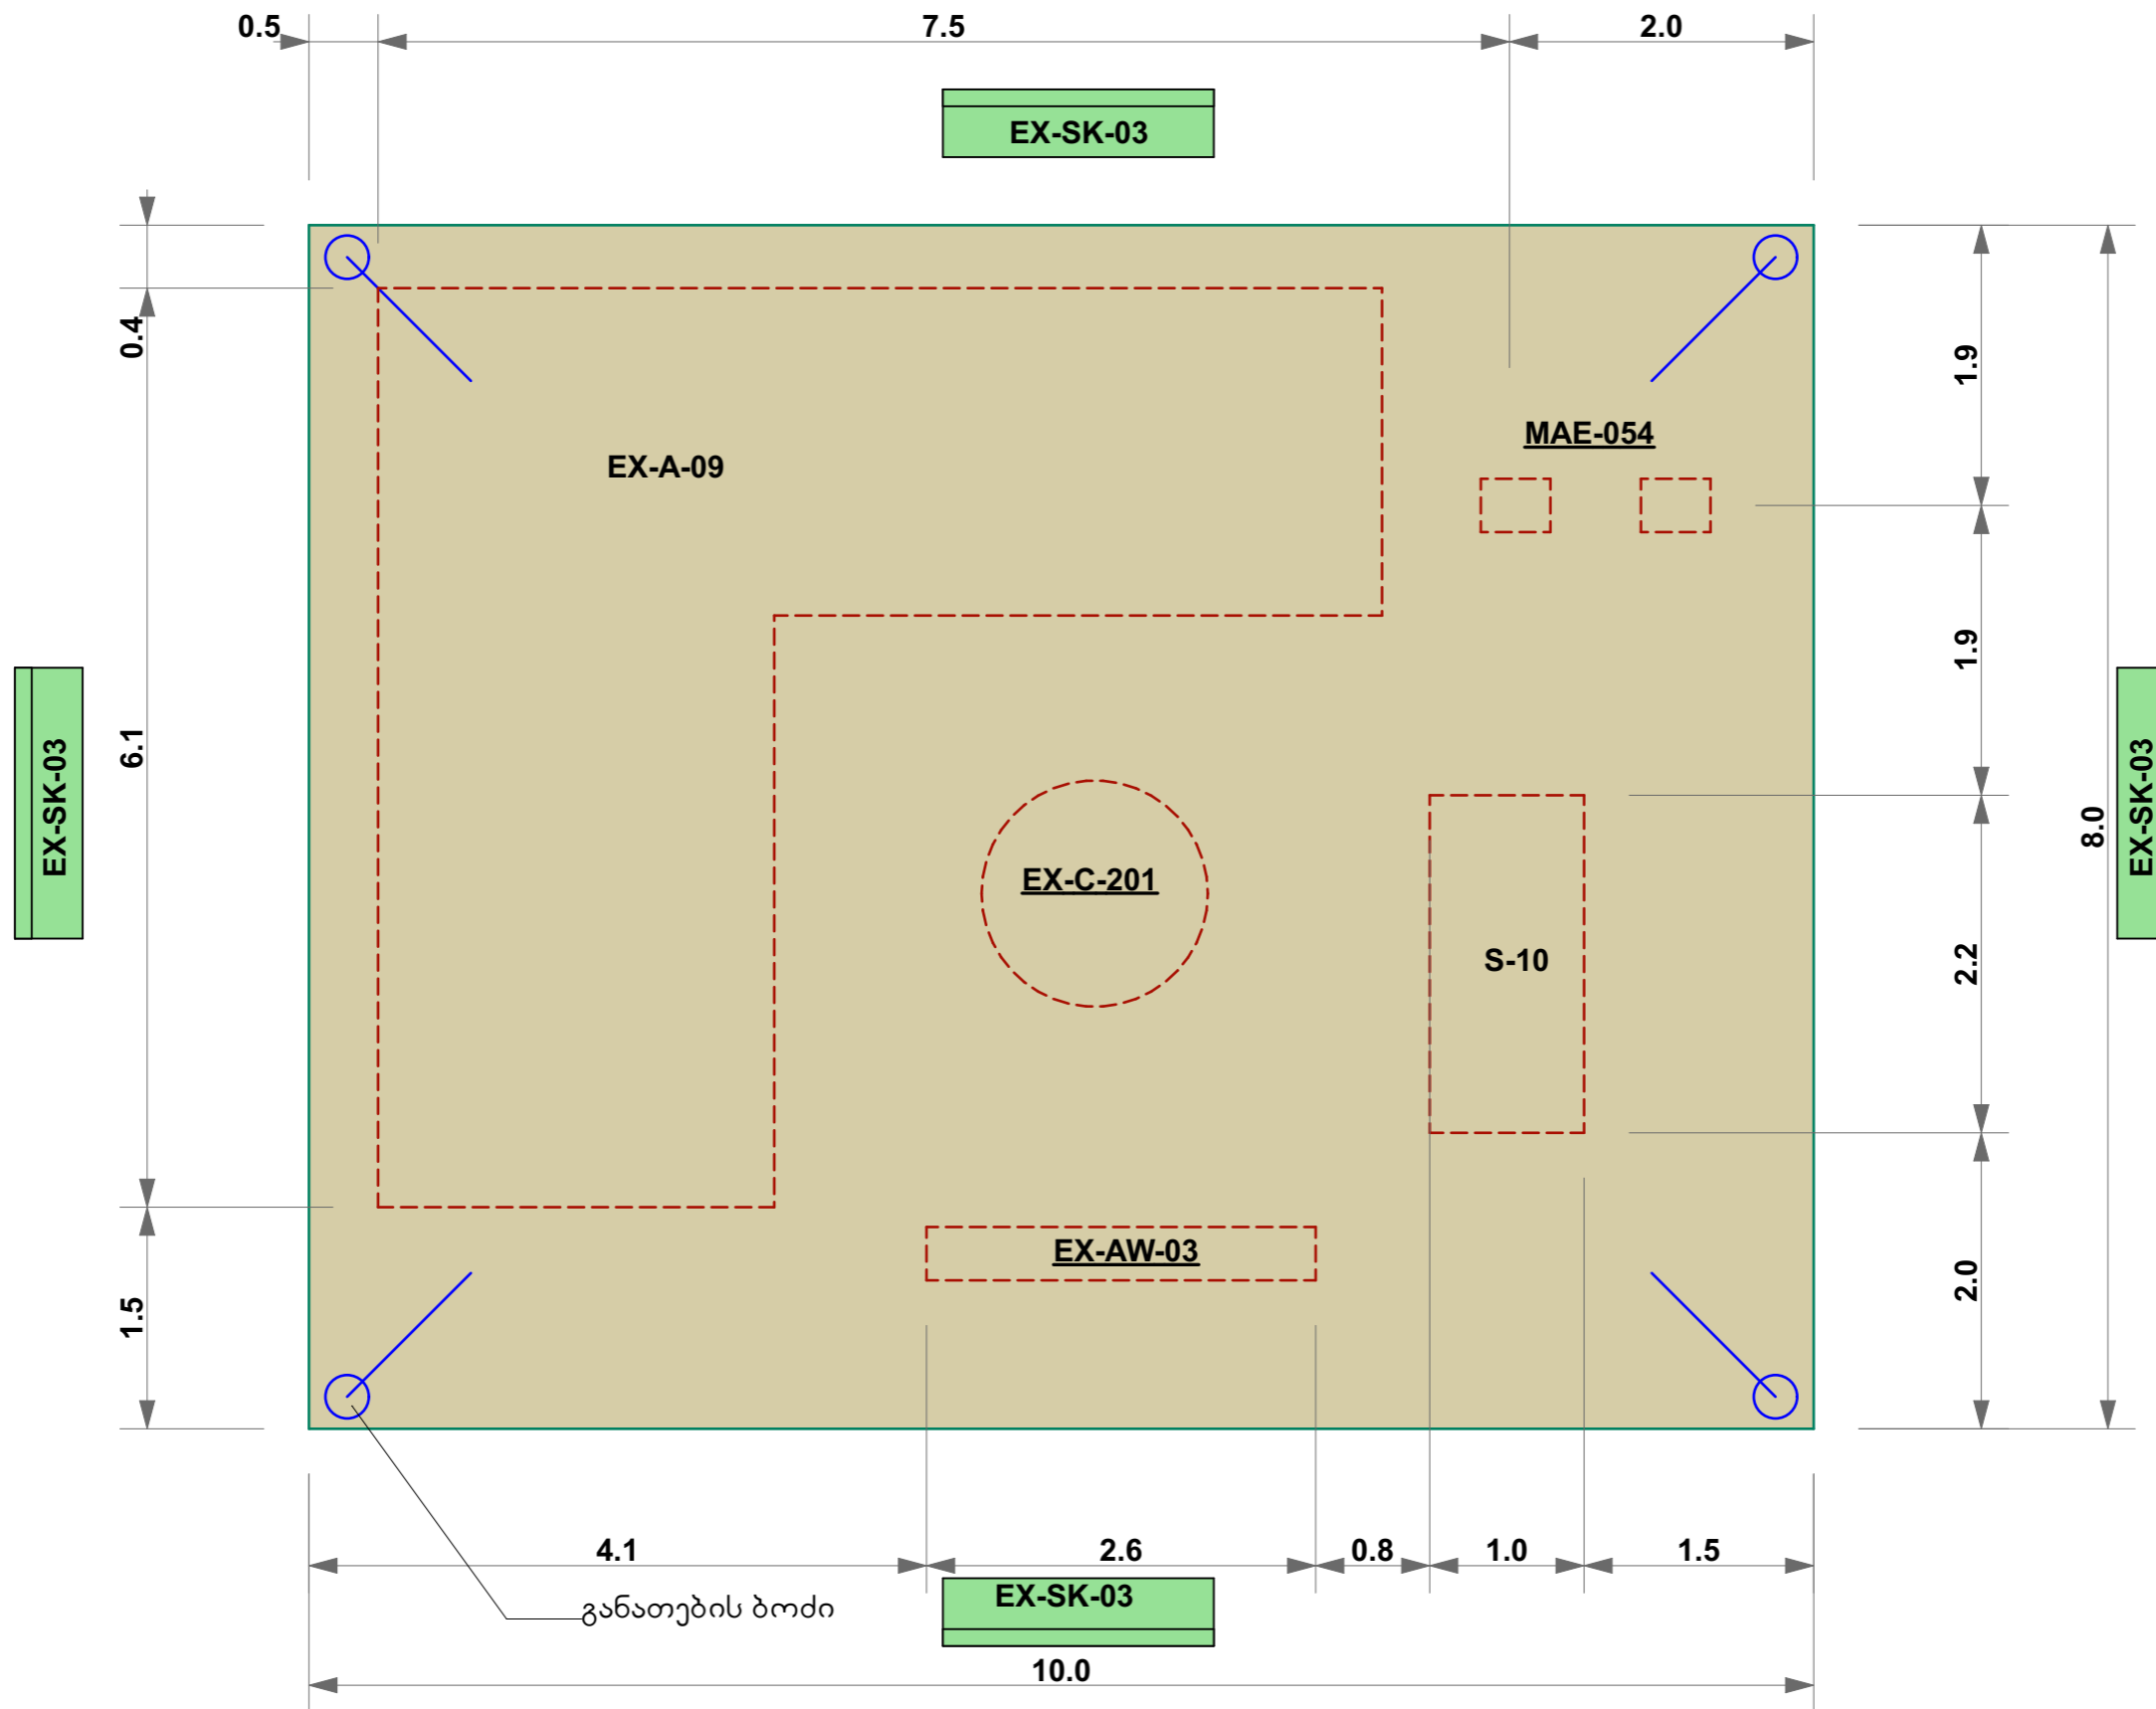

Project address:
Georgia,

ეტაპი:
პროექტი
Stage:
Project

არსებული
სიტუაციის
ფოტომასალა

ფორმატი
Format A - 3

ფურცელი Page	ფურცლები Pages
3	6

ზავშეთა სათამაშო
მოედნის მოწყობა

**პროექტის
მისამართი:**
საქართველო,
ზესტაფონის
მუნიციპალიტეტი,
მალაკელიძის 11

Project address:
Georgia,

ეტაპი:
პროექტი
Stage:
Project

**სიტუაციური
გეგმა**

**ფორმატი
Format** A - 3

**ფურცელი
Page** **ფურცლები
Pages**

4 **6**

საბავშვო მოედნის პროექტი

ბავშვთა სათამაშო
მოედნის მოწყობა

პროექტის
მისამართი:
საქართველო,
ზესტაფონის
მუნიციპალიტეტი,
მალაკელიძის 11

Project address:
Georgia,

ეტაპი:
პროექტი
Stage:
Project

მოედნის
პროექტი
და საბავშვო
ატრაქციონები

ფორმატი
Format A - 3

ფურცელი Page	ფურცლები Pages
6	6